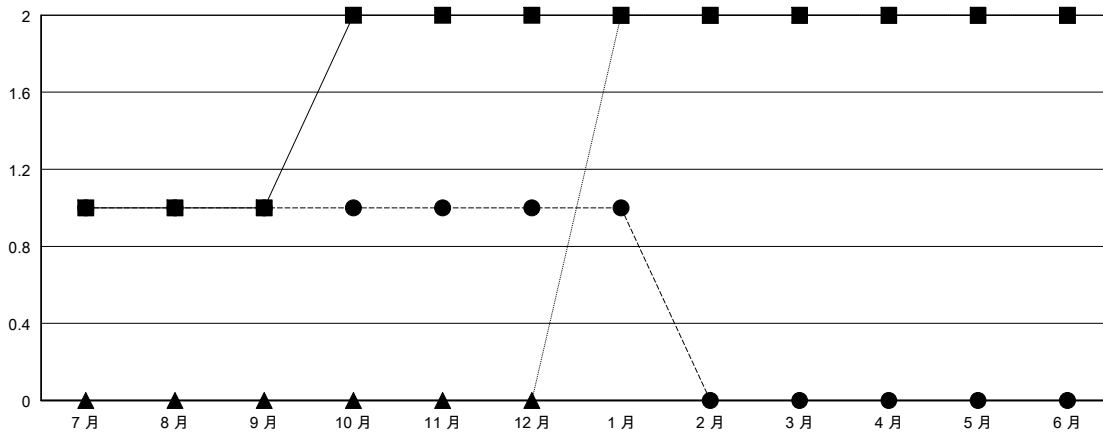

MONTHLY MEMBERSHIP PROGRESS REPORT

District 300A1

Results as of: 01/31/2019

GMT: PEI-JEN CHEN

地點 REP OF CHINA

GMT憲章區

分會			
成果 2018-2019			
季	新分會目標	新會	會員流失的分會
7月/8月/9月	1	1	0
10月/11月/12月	1	0	0
1月/2月/3月	0	0	0
4月/5月/6月	0	0	0

位會員@每位須繳			
成果 2018-2019			
季	會員淨增長目標	實際會員增長數	實際退會會員 (包括轉會)
7月/8月/9月	-5	144	162
10月/11月/12月	75	131	79
1月/2月/3月	10	101	7
4月/5月/6月	0	0	0

目標與實際新會累積

目標和實際會員累積

已取消的分會: 0

67 CLUBS OF 82 增添1位或以上的新會員

性別分佈

男 1,531 (57.28%)
 女 1,142 (42.72%)
 年度女性會員百分比目標: 35%