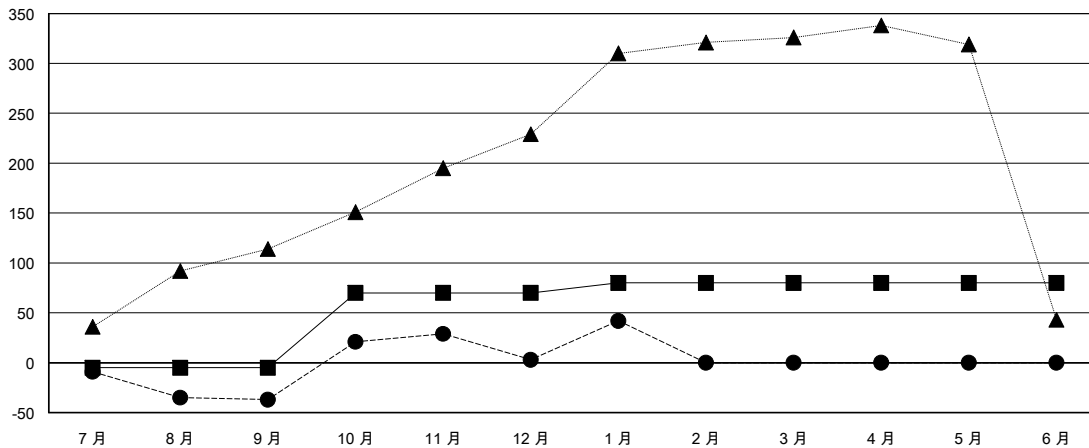

MONTHLY MEMBERSHIP PROGRESS REPORT

District 300A1

Results as of: 01/31/2019

GMT: PEI-JEN CHEN

地點 REP OF CHINA

GMT憲章區

分會			
成果 2018-2019			
季	新分會目標	新會	會員流失的分會
7月/8月/9月	1	1	0
10月/11月/12月	1	0	0
1月/2月/3月	0	0	0
4月/5月/6月	0	0	0

位會員@每位須繳			
成果 2018-2019			
季	會員淨增長目標	實際會員增長數	實際退會會員 (包括轉會)
7月/8月/9月	-5	144	162
10月/11月/12月	75	131	79
1月/2月/3月	10	101	7
4月/5月/6月	0	0	0

目標與實際新會累積

目標和實際會員累積

已取消的分會: 0

67 CLUBS OF 82 增添1位或以上的新會員

性別分佈

男 1,531 (57.28%)
 女 1,142 (42.72%)
 年度女性會員百分比目標: 35%